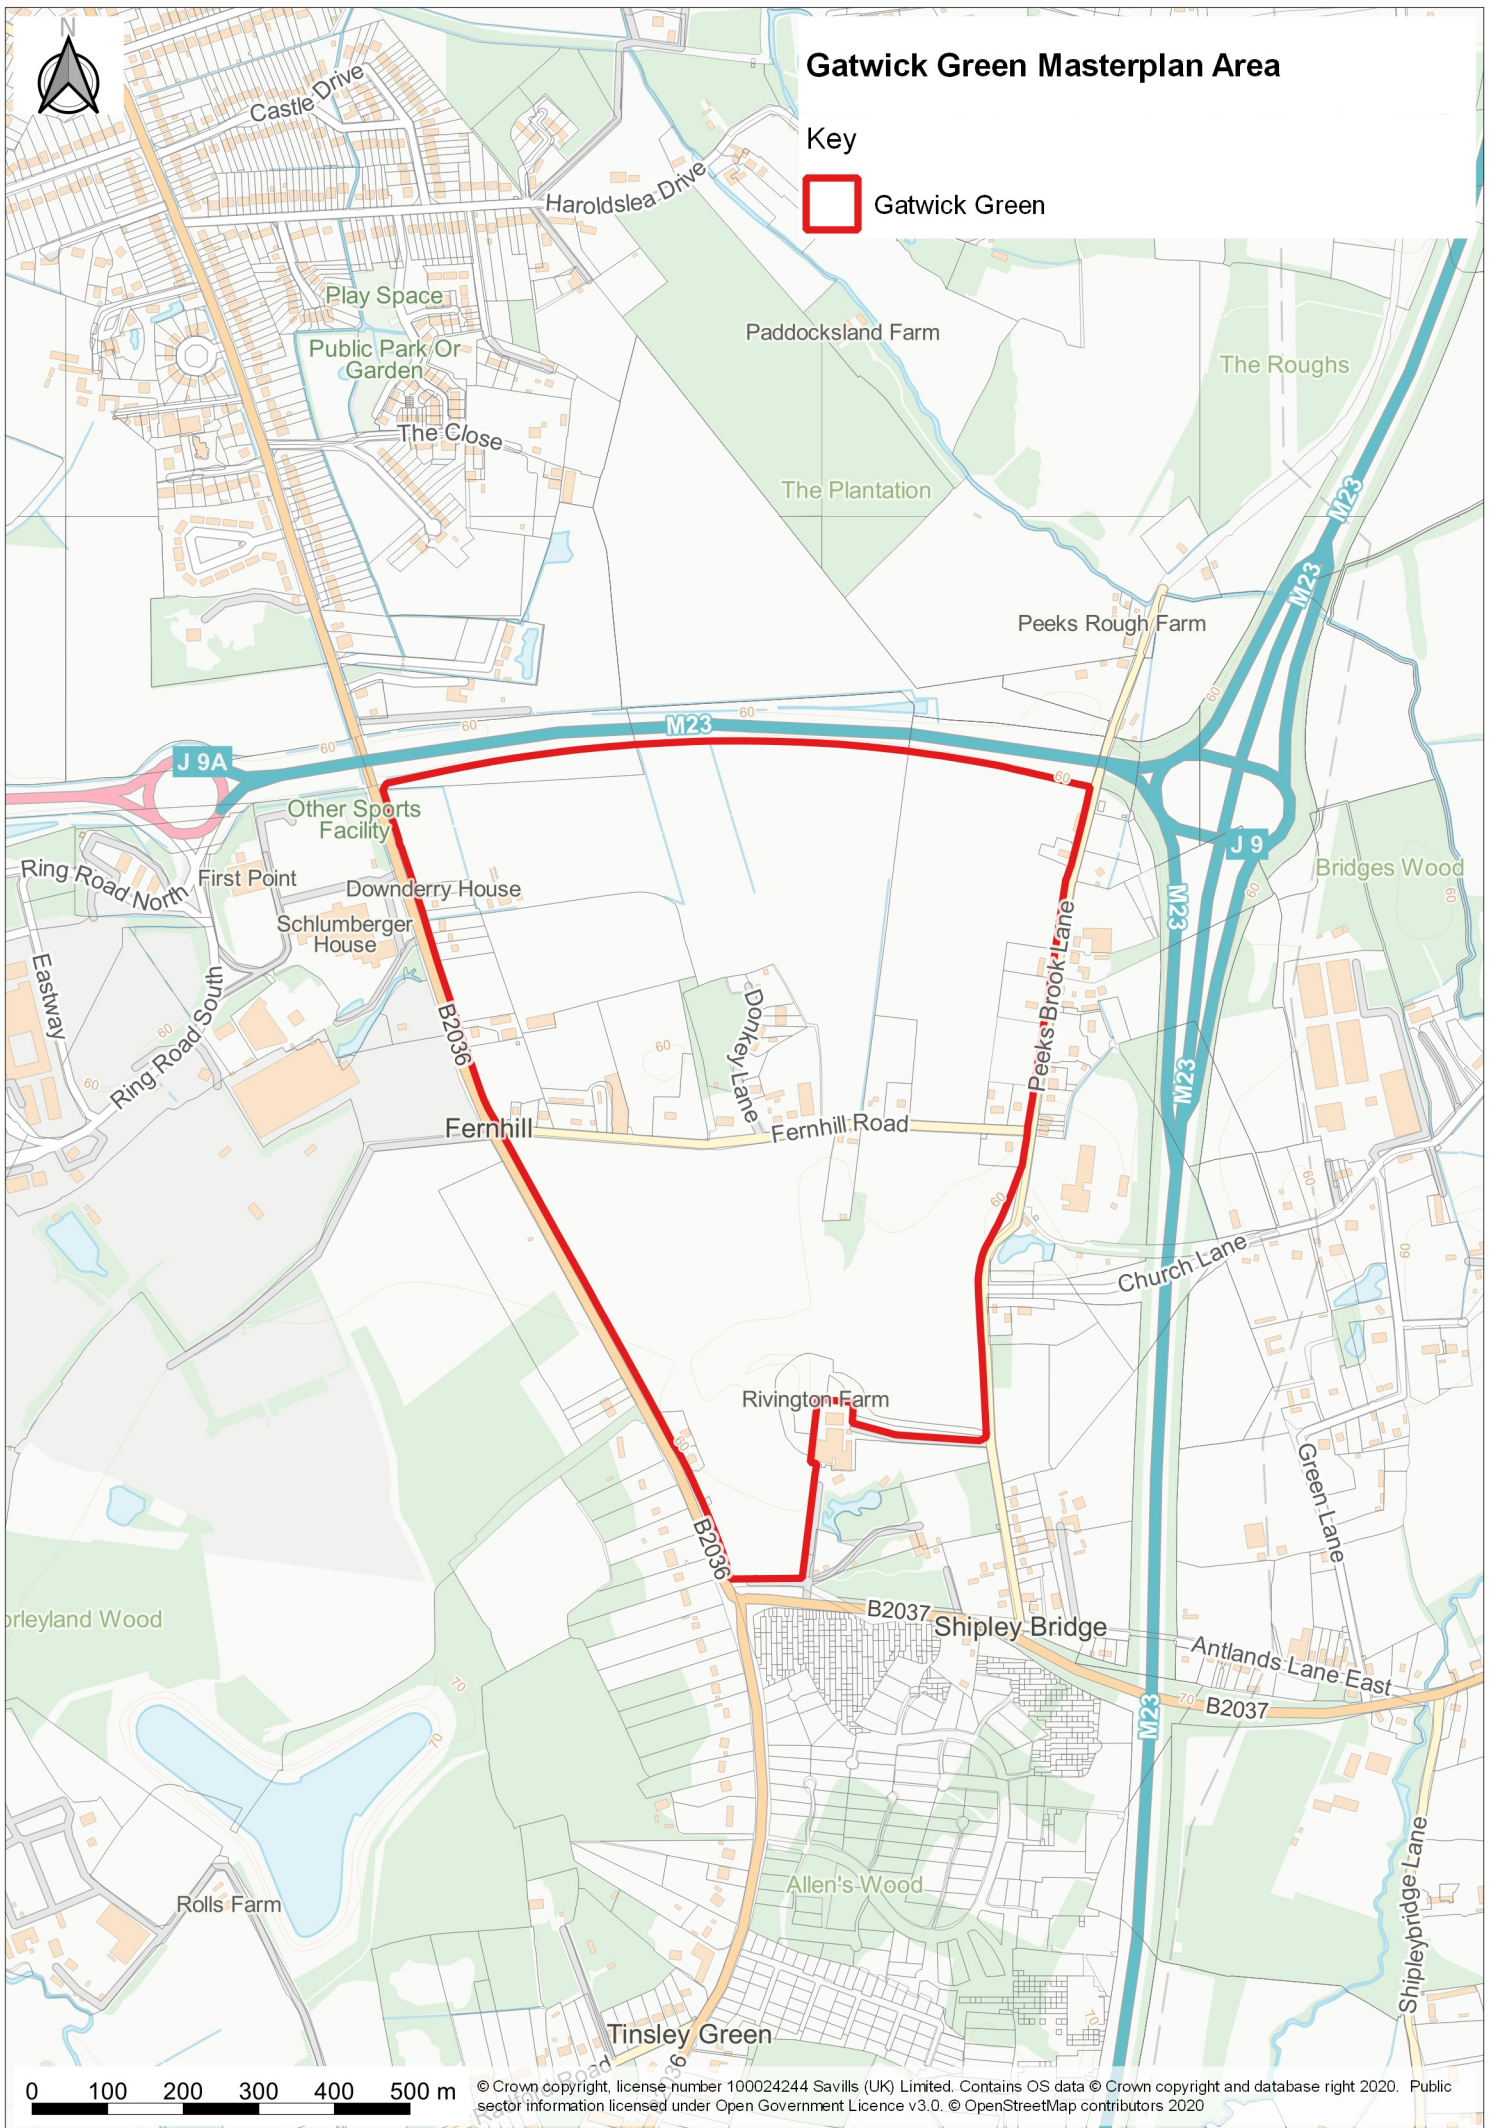

# Gatwick Green Masterplan Area

Key

 Gatwick Green

0 100 200 300 400 500 m